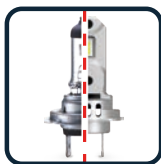

DIMENSIONI UGUALI ALL'ORIGINALE

Le Simply OE FIT mantengono le stesse dimensioni di una alogena tradizionale essendo costruite rispettando quanto previsto dalla normativa ECE R37 in materia di dimensioni.

SAME DIMENSIONS AS THE ORIGINAL

Simply OE FIT lamps maintain the same dimensions of a traditional halogen bulb as they are built in accordance with standard ECE R37 regarding dimensions.