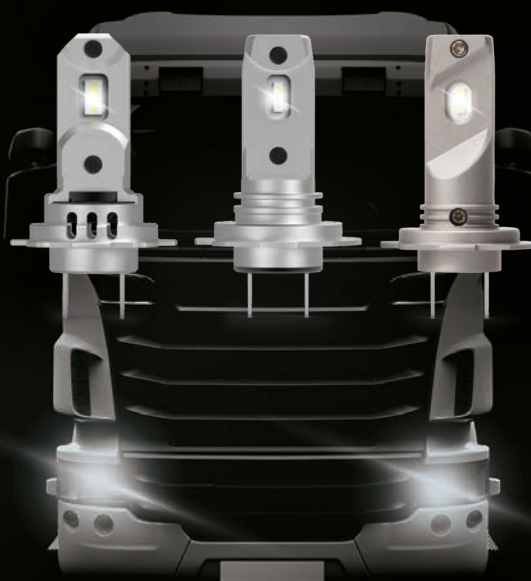

SIMPLY OE FIT

100% COMPATIBILE

CON TUTTI I VEICOLI E MODELLI!

100% COMPATIBLE WITH ALL MODELS AND VEHICLES!