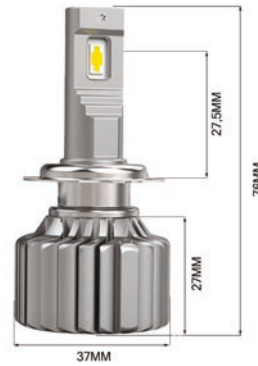

HEADLIGHT LUMISTAR PRO

FLIP CHIP 60MIL*6 | 9-16 Volt | 70 W | 20000 Lumen | 6500°K CCT

H1

H4

H7

H11

BASE	KIT 2 Pcs.	1 Pcs.
H1	507701	5077011
H4	507704	5077041
H7	507707	5077071
H8-9-11	507711	5077111
HB3	507783	5077831
HIR2	507772	5077721