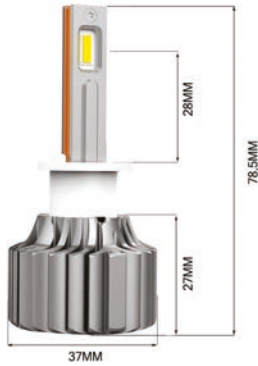

HEADLIGHT LUMISTAR PRO

FLIP CHIP 60MIL*6 | 9-16 Volt | 70 W | 20000 Lumen | 6500°K CCT

H1