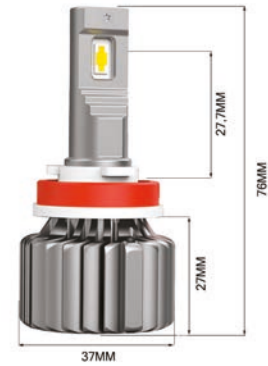

HEADLIGHT LUMISTAR PRO

FLIP CHIP 60MIL*6 | 9-16 Volt | 70 W | 20000 Lumen | 6500°K CCT

H1

H4

H7

H11

BASE	KIT 2 Pcs.	1 Pcs.
H1	507701	5077011
H4	507704	5077041
H7	507707	5077071
H8-9-11	507711	5077111
HB3	507783	5077831
HIR2	507772	5077721