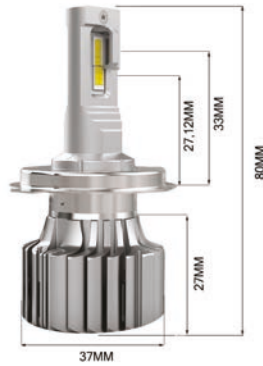

HEADLIGHT LUMISTAR PRO

FLIP CHIP 60MIL*6 | 9-16 Volt | 70 W | 20000 Lumen | 6500°K CCT

H4

BASE	KIT 2 Pcs.	1 Pcs.
H1	507701	5077011
H4	507704	5077041
H7	507707	5077071
H8-9-11	507711	5077111
HB3	507783	5077831
HIR2	507772	5077721

LARGE SIZE CHIP

DOUBLE HEAT PIPE TECHNOLOGY

THERMISTOR

HIGH SPEED FAN 8.500 RPM

DRIVER CANBUS NO ERROR

360° ADJUSTABLE

✓ Per faro a Parabola - For Reflector ✓ Per faro Lenticolare - For Projector

Per verificare la compatibilità con il parco circolante
Visita il sito www.toplight-italia.com/configuratore-luci

To check compatibility with car park
visit www.toplight-italia.com/en/car-bulbs-configurators

Omologata solo per uso OFF-ROAD.
Questi prodotti non sono omologati ECE, pertanto non possono essere installati per circolare sulle strade pubbliche.

OFF-ROAD only.
These products do not have ECE approval. This means that they cannot be fitted if the vehicle is to be used on public roads.