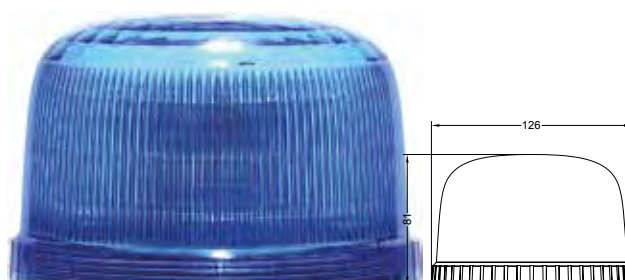

Code	Tipo Base / Base Type	Q.ty
39234B		1