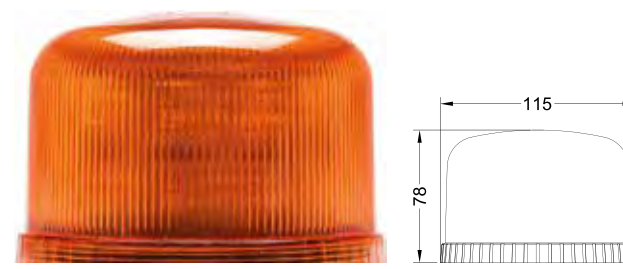

Code	Tipo Base / Base Type	Q.ty
39283		1