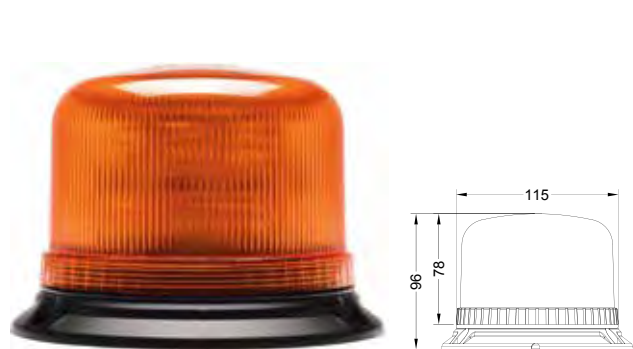

Code	Tipo Base / Base Type	Q.ty
39227	Piana / 3 Bolts Mount	1