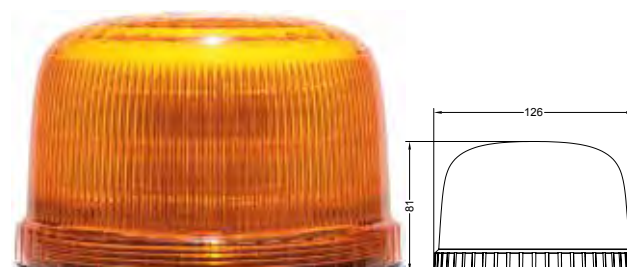

Code	Tipo Base / Base Type	Q.ty
39234		1