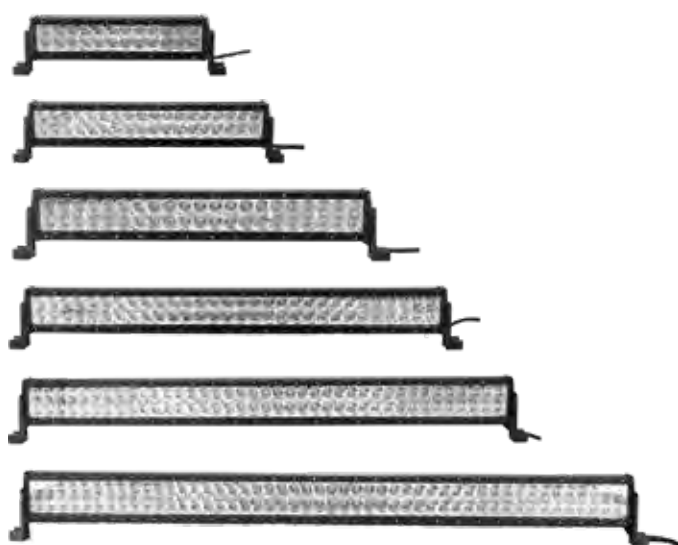

Fari da lavoro - Work Lights

Robusti ed affidabili grazie al corpo in alluminio pressofuso, ai supporti di montaggio in acciaio inossidabile e alle lenti in polycarbonato, i fari da lavoro Toplight garantiscono una vita utile di oltre 30.000 ore e sono a tenuta stagna (IP68).

Moose - stock.adobe.com

Barre a led - Led bars

Le barre a led Toplight sono disponibili in varie dimensioni e potenze. Le lenti in policarbonato antiurto forniscono una distribuzione combinata della luce per soddisfare tutte le esigenze sia di illuminazione estesa che di profondità. Estremamente robuste grazie al corpo in alluminio pressofuso e ai supporti di montaggio in acciaio garantiscono una vita utile superiore alle 30.000 ore e sono a tenuta stagna (IP68)

Toplight LED bars are available in various sizes and powers. The shockproof polycarbonate lenses provide combined light distribution to meet all the needs of both extended illumination and lighting depth. Extremely robust, thanks to the aluminium die-cast body and to the steel assembly supports, guaranteeing a useful life of over 30,000 hours and are watertight (IP68)