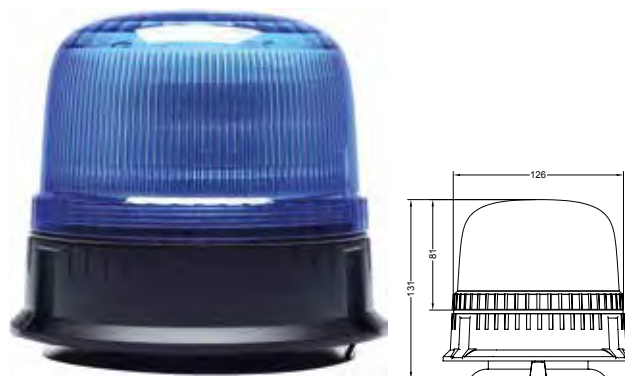

Code	Tipo Base / Base Type	Q.ty
39225B	Calamita / Magnetic Mount	1