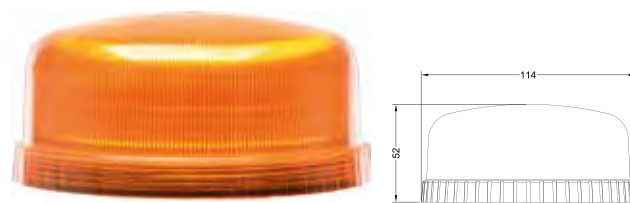

Code	Tipo Base / Base Type	Q.ty
39818		1