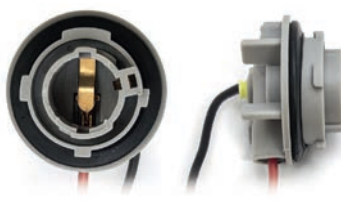

Cod. **40727** Imballo Packaging **1 Pcs.**
Tipo Lampada / Bulb Type **P21W**
Base **BA15S**