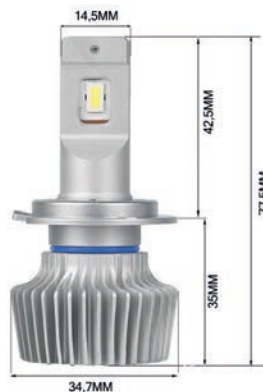

# HEADLIGHT AVIO III

TOPLIGHT CUSTOMIZED CHIP | 9-18 V | 16 W | 6000 Lumen | 6500°K CCT

**H1**  
(H3)

**H4**

**H7**

**H11**  
(H8, H9)

BASE	KIT 2 Pcs.	1 Pcs.
<b>H1</b>	507201	5072011
<b>H3</b>	507203	5072031
<b>H4</b>	507204	5072041
<b>H7</b>	507207	5072071
<b>H8-9-11</b>	507211	5072111
<b>HB3-9005</b>	507283	5072831
<b>HB4-9006</b>	507284	5072841
<b>H18</b>	507218	5072181
<b>H19</b>	507219	5072191