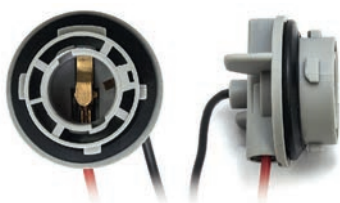

Cod. **40722** Imballo Packaging **1 Pcs.**
Tipo Lampada / Bulb Type **P21W**
Base **BA15S**

Cod. **40726** Imballo Packaging **1 Pcs.**
Tipo Lampada / Bulb Type **P21W**
Base **BA15S**