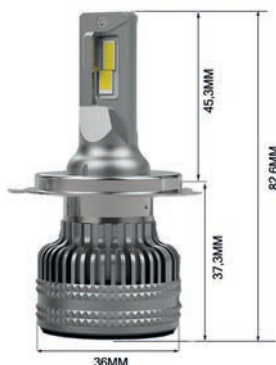

# HEADLIGHT TOKYO 2

FLIP CHIP 43MIL\*92 | DC9-16V | 30 W | 9000 Lumen | 6500°K CCT

### PRODUCT SPECIFICATION

POTENZA ELETTRICA @13,2V INPUT POWER	30W +/- 10%
ALIMENTAZIONE OPERATING VOLTAGE	DC 9-16V
FLUSSO LUMINOSO LUMINOUS FLUX	9000 LM
Chip Led LIGHT SOURCE MODEL	FLIP CHIP 43MIL*92
TEMPERATURA DI COLORE COLOR TEMPERATURE	6500° K
IP RATE	IP67
TEMPERATURA DI ESERCIZIO OPERATING TEMPERATURE	-40° +120°
DURATA OPERATING LIFE	>30000 ore / hours
RAFFREDDAMENTO HEAT DISSIPATION METHOD	Anima in rame + ventola silenziosa ad alta velocità 7500 RPM 1.5 mm double side copper + powerful fan 7500 RMP speed

### Features

- Raffreddamento potenziato Ventola silenziosa ad alta velocità  
high speed fan cooling
- Chip led maggiorato +luminosità senza zone d'ombra  
High brightness Flip Chip more brighter no dark area
- Sensore di controllo Temperatura  
Intelligent temperature control driver
- Fascio di luce regolabile  
360° adjustable

# HEADLIGHT TOKYO 2

FLIP CHIP 43MIL\*92 | DC9-16V | 30 W | 9000 Lumen | 6500°K CCT

**H1**  
(H3)

**H4**

**H7**

**H11**  
(H8, H9)

BASE	KIT 2 Pcs.	1 Pcs.
<b>H1</b>	507401	5074011
<b>H3</b>	507403	5074031
<b>H4</b>	507404	5074041
<b>H7</b>	507407	5074071
<b>H8-H9-H11-H16</b>	507411	5074111
<b>H10</b>	507410	5074101
<b>HB3-9005</b>	507483	5074831
<b>HB4-9006</b>	507484	5074841