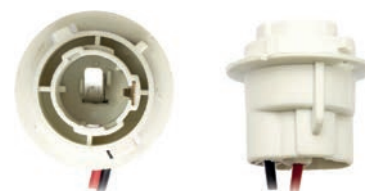

Cod. **40732** Imballo Packaging **1 Pcs.**
Tipo Lampada / Bulb Type **P21W**
Base **BA15S**