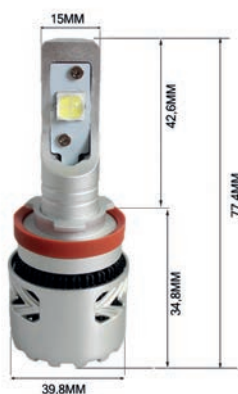

H11
(H8, H9)