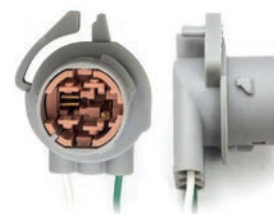

Cod. **40778** Imballo Packaging **1 Pcs.**
Tipo Lampada / Bulb Type **P27W (3156)**
Base **W2,5X16d**