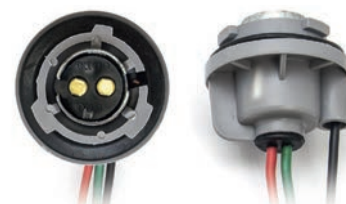

Cod. **40721** Imballo Packaging **1 Pcs.**
Tipo Lampada / Bulb Type **PY21/5W**
Base **BAY15D**