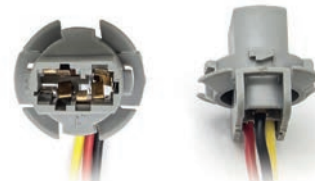

Cod. **40781** Imballo Packaging **1 Pcs.**
Tipo Lampada / Bulb Type **W21/5W - 7443**
Base **W3X16q**