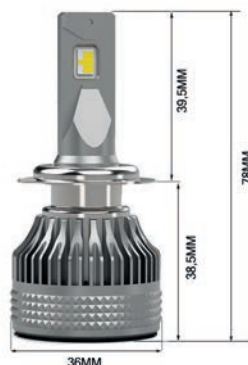

# HEADLIGHT TOKYO 2

FLIP CHIP 43MIL\*92 | DC9-16V | 30 W | 9000 Lumen | 6500°K CCT

**H1**  
(H3)

**H4**

**H7**

**H11**  
(H8, H9)

BASE	KIT 2 Pcs.	1 Pcs.
<b>H1</b>	507401	5074011
<b>H3</b>	507403	5074031
<b>H4</b>	507404	5074041
<b>H7</b>	507407	5074071
<b>H8-H9-H11-H16</b>	507411	5074111
<b>H10</b>	507410	5074101
<b>HB3-9005</b>	507483	5074831
<b>HB4-9006</b>	507484	5074841