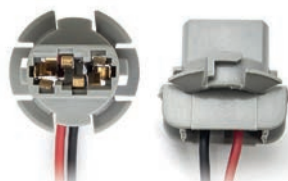

Cod. **40780** Imballo Packaging **1 Pcs.**
Tipo Lampada / Bulb Type **W21W - 7440**
Base **W3X16d**