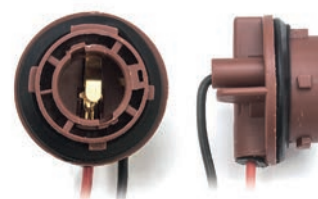

Cod. **40725** Imballo Packaging **1 Pcs.**
Tipo Lampada / Bulb Type **P21W**
Base **BA15S**

Uscita Cavi / Connection
Dritta / Direct