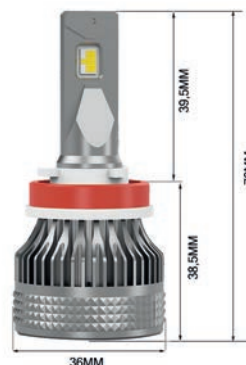

# HEADLIGHT TOKYO 2

FLIP CHIP 43MIL\*92 | DC9-16V | 30 W | 9000 Lumen | 6500°K CCT

**H1**  
(H3)

**H4**

**H7**

**H11**  
(H8, H9)

BASE	KIT 2 Pcs.	1 Pcs.
<b>H1</b>	507401	5074011
<b>H3</b>	507403	5074031
<b>H4</b>	507404	5074041
<b>H7</b>	507407	5074071
<b>H8-H9-H11-H16</b>	507411	5074111
<b>H10</b>	507410	5074101
<b>HB3-9005</b>	507483	5074831
<b>HB4-9006</b>	507484	5074841