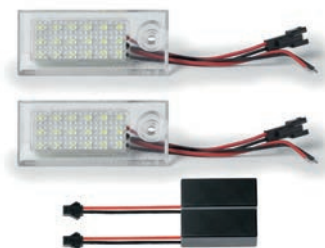

Cod.	701006
Base	Adapter
Fit For	AUDI