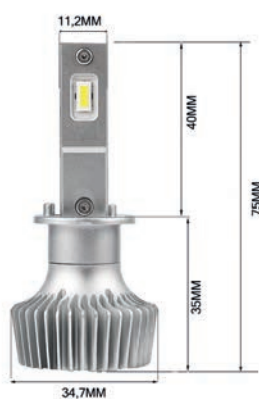

HEADLIGHT AVIO III

TOPLIGHT CUSTOMIZED CHIP | 9-18 V | 16 W | 6000 Lumen | 6500°K CCT

H1
(H3)