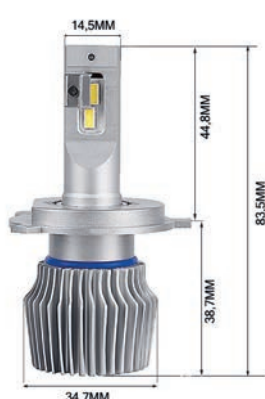

HEADLIGHT AVIO III

TOPLIGHT CUSTOMIZED CHIP | 9-18 V | 16 W | 6000 Lumen | 6500°K CCT

H4

BASE	KIT 2 Pcs.	1 Pcs.
H1	507201	5072011
H3	507203	5072031
H4	507204	5072041
H7	507207	5072071
H8-9-11	507211	5072111
HB3-9005	507283	5072831
HB4-9006	507284	5072841
H18	507218	5072181
H19	507219	5072191

CUSTOMIZED CHIP FOR AUTOMOTIVE

INTELLIGENT TEMPERATURE CONTROL DRIVER

NON FAN DESIGN

Per verificare la compatibilità con il parco circolante
Visita il sito www.toplight-italia.com/configuratore-luci

To check compatibility with car park
visit www.toplight-italia.com/en/car-bulbs-configurators

Omologata solo per uso OFF-ROAD.
Questi prodotti non sono omologati ECE, pertanto non possono essere installati per circolare sulle strade pubbliche.

OFF-ROAD only.
These products do not have ECE approval. This means that they cannot be fitted if the vehicle is to be used on public roads.