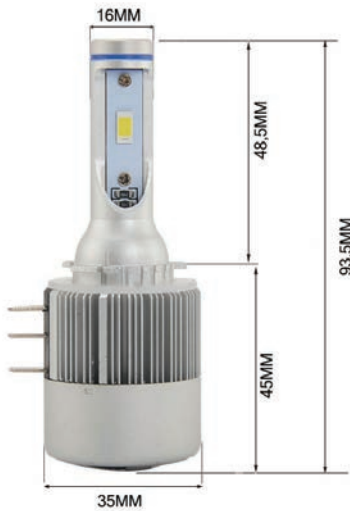

HEADLIGHT H15 FAN

COB CHIP | 12-24V | 10-25 W | 4000 - 1000 Lumen | 6500°K CCT

PRODUCT SPECIFICATION

POTENZA ELETTRICA @13,2V INPUT POWER	Abbaglianti 25W Diurne 10W High 25W DRL 10W
ALIMENTAZIONE OPERATING VOLTAGE	DC 12-24V
FLUSSO LUMINOSO LUMINOUS FLUX	Abbagliante 4000 LM Diurne 1000 LM Highbeam 40000 LM DRL 1000 LM
CHIP LED LIGHT SOURCE MODEL	COB CHIP
TEMPERATURA DI COLORE COLOR TEMPERATURE	6500° K
IP RATE	IP67
TEMPERATURA DI ESERCIZIO OPERATING TEMPERATURE	-40° +80°
DURATA OPERATING LIFE	>30000 ore
RAFFREDDAMENTO HEAT DISSIPATION METHOD	Alluminio Avio + Ventola ad alta velocità Aviation Aluminium + High speed fan

Features

- raffreddato a ventola high speed fan cooling

BASE	KIT 2 Pcs.	1 Pcs.
H15	417625	4176251

HIGH SPEED FAN COOLING

DRL

Per verificare la compatibilità con il parco circolante
Visita il sito www.toplight-italia.com/configuratore-luci

To check compatibility with car park
visit www.toplight-italia.com/en/car-bulbs-configurators

Omologata solo per uso OFF-ROAD.
Questi prodotti non sono omologati ECE, pertanto non possono essere installati per circolare sulle strade pubbliche.

OFF-ROAD only.
These products do not have ECE approval. This means that they cannot be fitted if the vehicle is to be used on public roads.