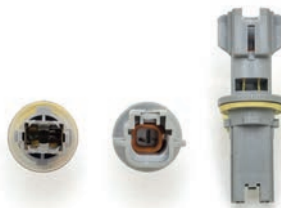

CONNETTORI - CONNECTORS

Cod. **40763** Imballo Packaging **1 Pcs.**
Tipo Lampada / Bulb Type **T10**
Base **W2,1x9,5d**