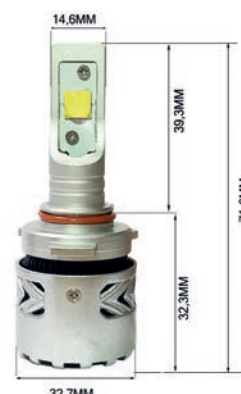

# HEADLIGHT EAGLE EYE

GCREE XHP70-2 | DC 12-24V | 34 W | 6000 Lumen | 6500°K CCT

**H7**

**H11**  
(H8, H9)

**HB3**

**HIR2**

	BASE	KIT 2 Pcs.	1 Pcs.
	<b>H7</b>	39914	39915
	<b>H8-9-11</b>	39920	39921
	<b>HIR2-9012</b>	39910	39911
	<b>HB3-9005</b>	39912	39913