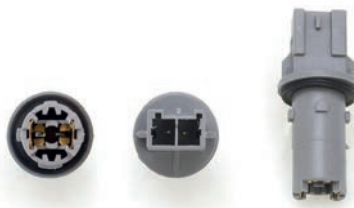

# CONNETTORI - CONNECTORS

Cod. **40763** Imballo Packaging **1 Pcs.**  
 Tipo Lampada / Bulb Type **T10**  
 Base **W2,1x9,5d**

Cod. **40764** Imballo Packaging **1 Pcs.**  
 Tipo Lampada / Bulb Type **T10**  
 Base **W2,1x9,5d**