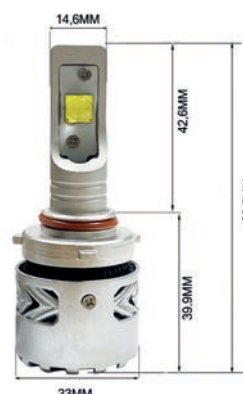

# HEADLIGHT EAGLE EYE

GCREE XHP70-2 | DC 12-24V | 34 W | 6000 Lumen | 6500°K CCT

**H7**

**H11**  
(H8, H9)

**HB3**

**HIR2**

	BASE	KIT 2 Pcs.	1 Pcs.
	<b>H7</b>	39914	39915
	<b>H8-9-11</b>	39920	39921
	<b>HIR2-9012</b>	39910	39911
	<b>HB3-9005</b>	39912	39913