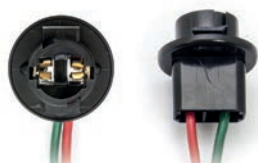

# CONNETTORI - CONNECTORS

Cod. **40748** Imballo Packaging **1 Pcs.**  
 Tipo Lampada / Bulb Type **T10**  
 Base **W2,1x9,5d**

Cod. **40749** Imballo Packaging **1 Pcs.**  
 Tipo Lampada / Bulb Type **T10**  
 Base **W2,1x9,5d**