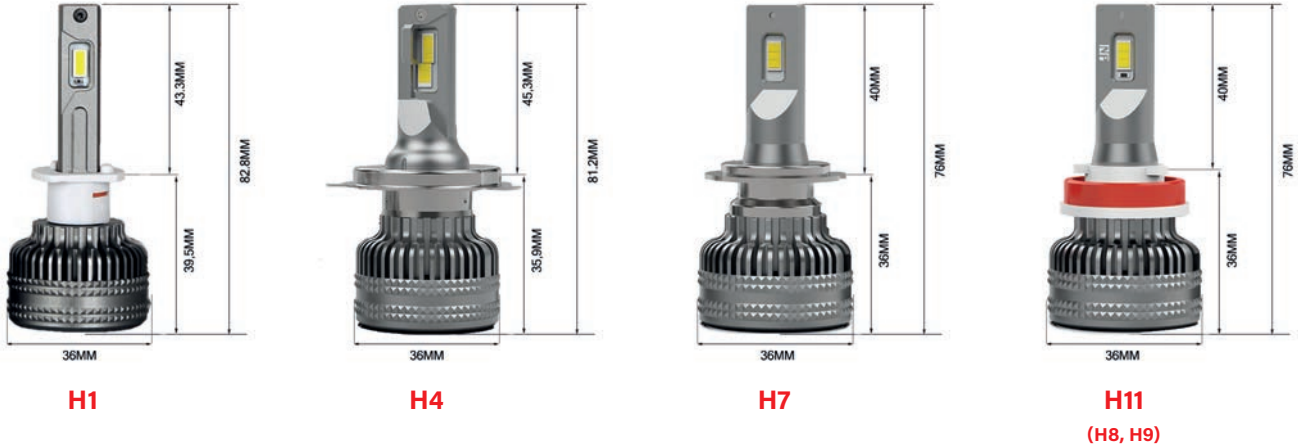

## PRODUCT SPECIFICATION

POTENZA ELETTRICA @13,2V INPUT POWER	55W +/- 10%
ALIMENTAZIONE OPERATING VOLTAGE	DC 9-16V
FLUSSO LUMINOSO LUMINOUS FLUX	14000 LM
CHIP LED LIGHT SOURCE MODEL	FLIP CHIP 75*72MIL*3
TEMPERATURA DI COLORE COLOR TEMPERATURE	6500° K
IP RATE	IP67
TEMPERATURA DI ESERCIZIO OPERATING TEMPERATURE	-45° +120°
DURATA OPERATING LIFE	>30000 ore / hours
RAFFREDDAMENTO HEAT DISSIPATION METHOD	Heat pipe + Ventola ad alta velocità 8.500 RPM Copper Heat Pipe + Dual ball fan 8.500 RPM speed

## Features

- Tecnologia heat pipe raffreddato a liquido  
heat pipe technology with liquid inside
- Thermistor sensore di controllo temperatura  
thermistor temperature control
- Raffreddamento potenziato con ventola silenziosa ad  
alta velocità  
high speed fan 8.500 rpm
- Chip led maggiorato = + luce + profondità  
large size chip = more brighter, higher illumination
- Driver canbus = nessun errore  
Intelligent driver with canbus decoder
- Fascio di luce regolabile - 360° adjustable
- X per fari a parabola x per fari lenticolari

# HEADLIGHT LUMISTAR

FLIP CHIP 75\*72MIL\*3 | 9-16 Volt | 55 W | 14000 Lumen | 6500°K CCT

	BASE	KIT 2 Pcs.	1 Pcs.
	<b>H1</b>	507501	5075011
	<b>H4</b>	507504	5075041
	<b>H7</b>	507507	5075071
	<b>H8-9-11</b>	507511	5075111
	<b>HB3</b>	507583	5075831
	<b>HB4</b>	507584	5075841
	<b>HIR2</b>	507572	5075721