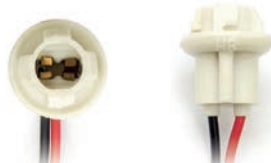

# CONNETTORI - CONNECTORS

Cod. **40748** Imballo Packaging **1 Pcs.**  
 Tipo Lampada / Bulb Type **T10**  
 Base **W2,1x9,5d**

Cod. **40749** Imballo Packaging **1 Pcs.**  
 Tipo Lampada / Bulb Type **T10**  
 Base **W2,1x9,5d**