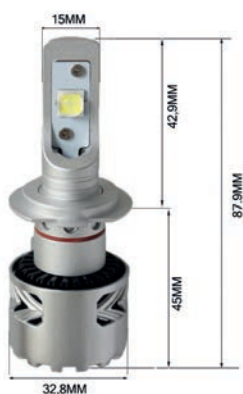

# HEADLIGHT EAGLE EYE

GCREE XHP70-2 | DC 12-24V | 34 W | 6000 Lumen | 6500°K CCT

**H7**

**H11**  
(H8, H9)

**HB3**

**HIR2**

	BASE	KIT 2 Pcs.	1 Pcs.
	<b>H7</b>	39914	39915
	<b>H8-9-11</b>	39920	39921
	<b>HIR2-9012</b>	39910	39911
	<b>HB3-9005</b>	39912	39913