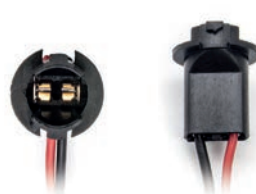

Cod. **40746** Imballo Packaging **1 Pcs.**
Tipo Lampada / Bulb Type **T10**
Base **W2,1x9,5d**