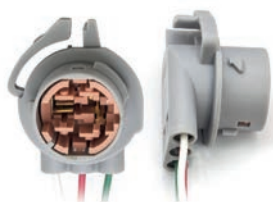

Cod. **40779** Imballo Packaging **1 Pcs.**
Tipo Lampada / Bulb Type **P27/7W (3157)**
Base **W2,5X16q**