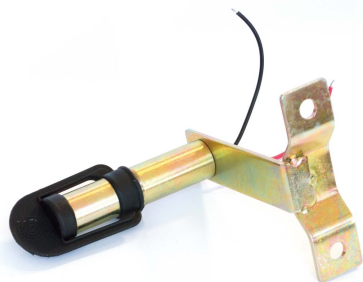

### Beacon Support Flex L (1PCS)

Item number: 39232 - EAN: 8056324392323