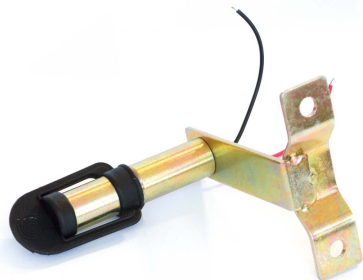

Asta per Lampeggiante Flex a L

Codice articolo: 39232 - EAN: 8056324392323

DATI TECNICI

Informazioni sul prodotto

Forma

Forma ad L