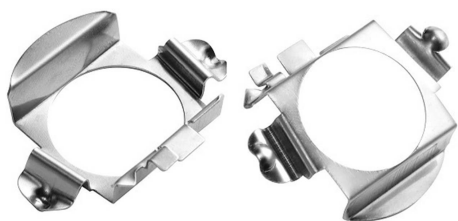

Kit Led Adapters H7 for Mercedes, Renault and VW (2P)

Item number: 39243 - EAN: 8056324392439

Coppia Adattatori portalampe per Faro H7 a LED, si consiglia di rimuovere sempre la lampada originale e verificare forma e dimensioni del portalampe originale. Se doveste avere dubbi su quale adattatore montare, vi preghiamo di contattarci