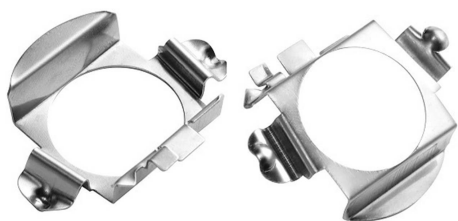

Adattatori per Kit Led H7 per Mercedes e VW (2PCS)

Codice articolo: 39243 - EAN: 8056324392439

Coppia Adattatori portalampe per Faro H7 a LED, si consiglia di rimuovere sempre la lampada originale e verificare forma e dimensioni del portalampe originale. Se doveste avere dubbi su quale adattatore montare, vi preghiamo di contattarci

DATI TECNICI

Informazioni sul prodotto

Quantità	2
Tipo lampada	H7