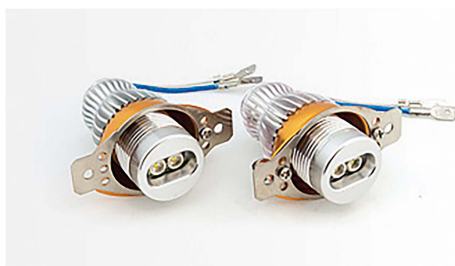

## Angel Eyes per BMW E90LCI 12V (2PCS)

Codice articolo: 39550 - EAN: 8056324395508

#### Informazioni sul prodotto

Assorbimento potenza [W]	10
Quantità	2
Temperatura colore [K]	6000K
Tensione [V]	12
Tipo lampada	H8
Tipo luce	LED