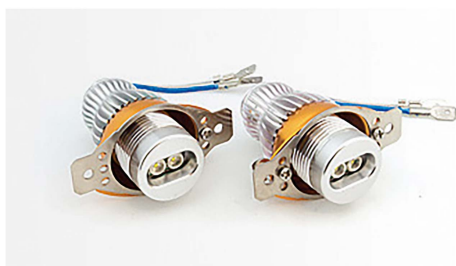

Angel Eyes per BMW E90LCI 12V (2PCS)

Codice articolo: 39550 - EAN: 8056324395508

DATI TECNICI

Informazioni sul prodotto

Assorbimento potenza [W]	10
Quantità	2
Temperatura colore [K]	6000K
Tensione [V]	12
Tipo lampada	H8
Tipo luce	LED