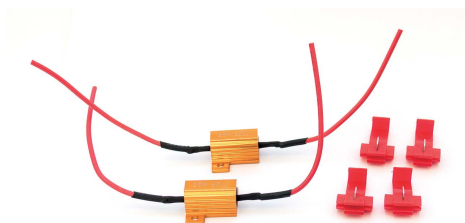

## Canbus 25W (2PCS)

Item number: 39571 - EAN: 8056324395713

#### Product information

Assorbimento potenza [W]	25
Quantità	2
Resistenza [Ohm]	6