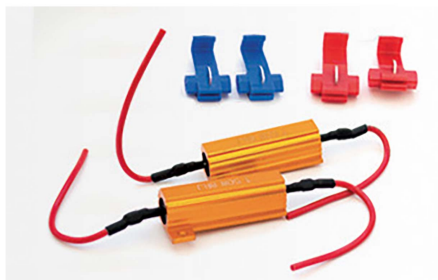

## Canbus 50W (2PCS)

Item number: 39572 - EAN: 8056324395720

Resistenza per lampadine a Led ausiliari, aumenta l'assorbimento di corrente per evitare la segnalazione di anomalie sul computer di bordo

#### Product information

Assorbimento potenza [W]	50
Quantità	2
Resistenza [Ohm]	8