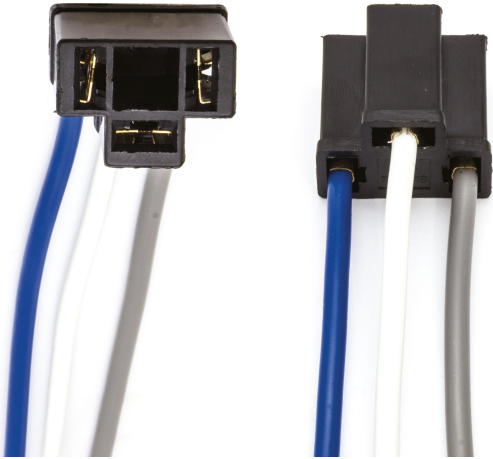

Connector H4 Direct (1PCS)

Item number: 40714 - EAN: 8056324399261

This product replaces the code: QP940714 / 8056994734843

TECHNICAL DATA

Product information

Quantità	1
Tipo lampada	H4
Tipo zoccolo	P43t
Uscita Cavi	Dritta