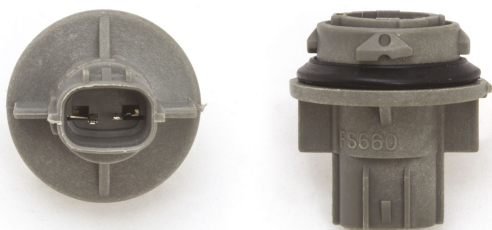

## Connettore P21W

**Codice articolo:** 40719 - **EAN:** 8056324399315

Questo prodotto sostituisce il codice: QP940719 / 8056994734898

#### Informazioni sul prodotto

Quantità	1
Tipo lampada	P21W
Tipo spina	Femmina
Tipo zoccolo	BA15S