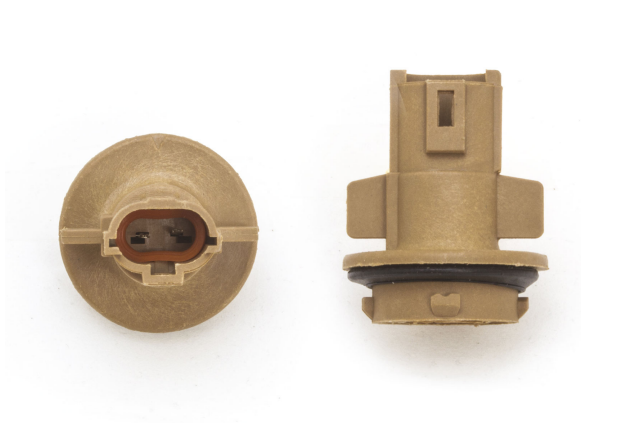

Connettore P21W

Codice articolo: 40722 - **EAN:** 8056324399346

Questo prodotto sostituisce il codice: QP940722 / 8056994734928

DATI TECNICI

Informazioni sul prodotto

Quantità	1
Tipo zoccolo	BA15S