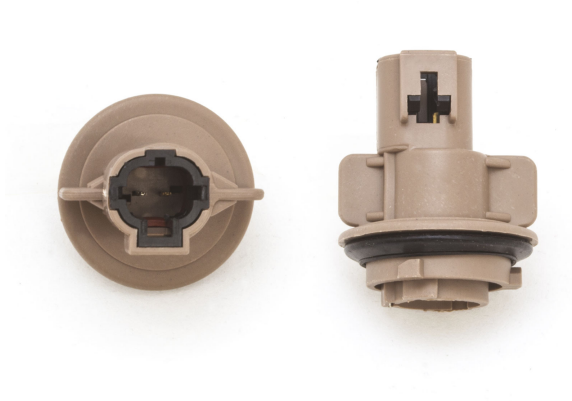

### Connector P21W (1PCS)

Item number: 40723 - EAN: 8056324399353

This product replaces the code: QP940723 / 8056994734935

##### Product information

Quantità	1
Tipo zoccolo	BA15S