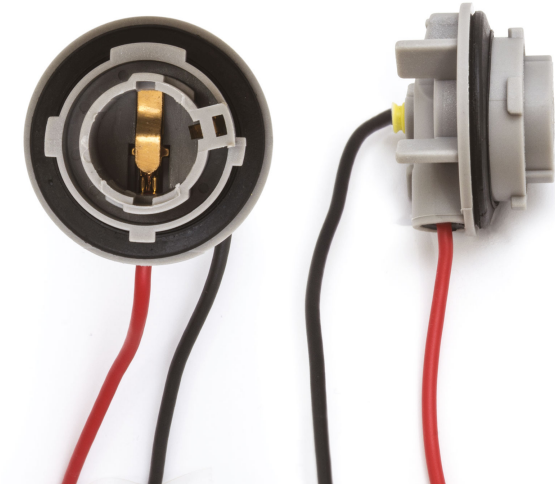

TECHNICAL DATASHEET

Connector P21W (1PCS)

Item number: 40727 - EAN: 8056324399391

This product replaces the code: QP940727 / 8056994734973

TECHNICAL DATA

Product information

Quantità	1
Tipo lampada	P21W
Tipo spina	Femmina
Tipo zoccolo	BA15S