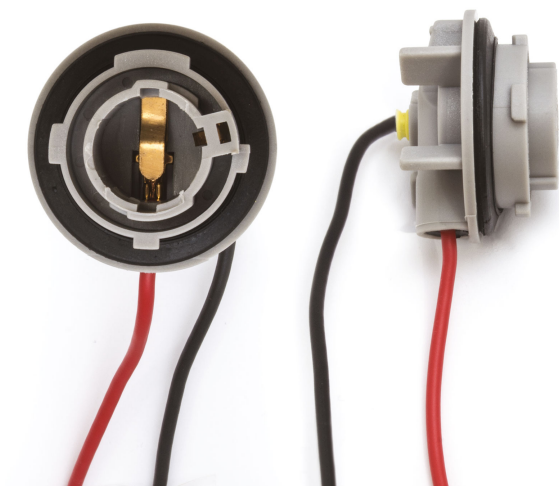

Connettore P21W

Codice articolo: 40727 - **EAN:** 8056324399391

Questo prodotto sostituisce il codice: QP940727 / 8056994734973

DATI TECNICI

Informazioni sul prodotto

Quantità	1
Tipo lampada	P21W
Tipo spina	Femmina
Tipo zoccolo	BA15S