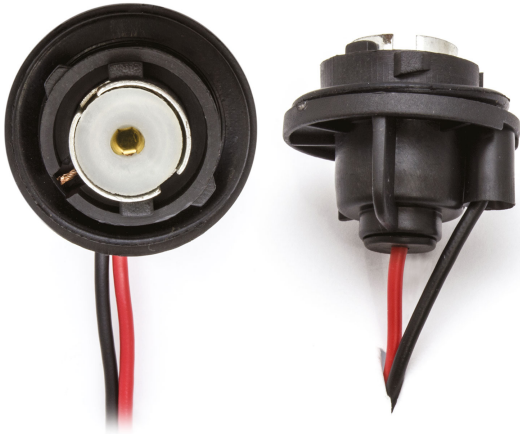

### Connector P21W (1PCS)

Item number: 40729 - EAN: 8056324399414

This product replaces the code: QP940729 / 8056994734997

### Product information

Quantità	1
Tipo zoccolo	BA15S