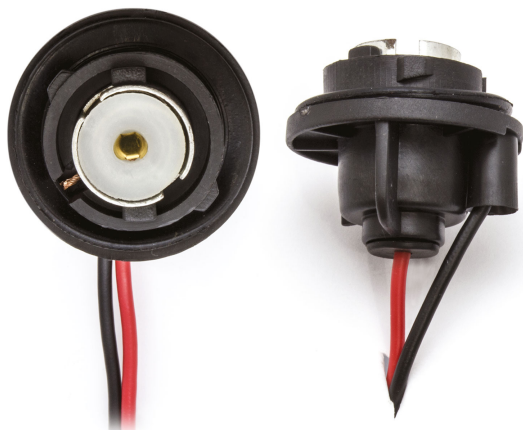

Connettore P21W

Codice articolo: 40729 - **EAN:** 8056324399414

Questo prodotto sostituisce il codice: QP940729 / 8056994734997

DATI TECNICI

Informazioni sul prodotto

Quantità	1
Tipo zoccolo	BA15S