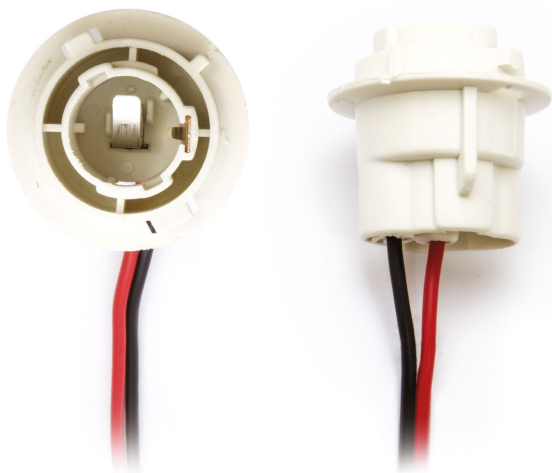

## Connettore P21W

Codice articolo: 40732 - EAN: 8056324399445

#### Informazioni sul prodotto

Quantità	1
Tipo lampada	P21W
Tipo spina	Femmina
Tipo zoccolo	BA15S