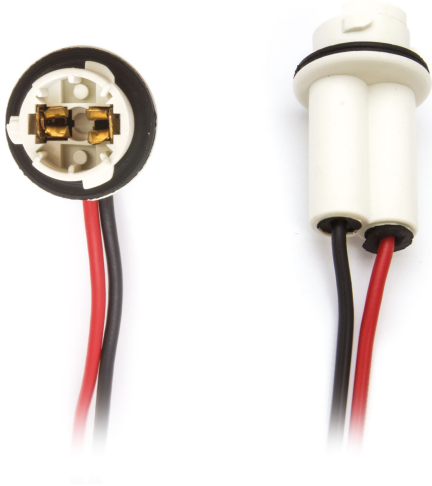

## Connector T10 (1PCS)

Item number: 40737 - EAN: 8056324399490

This product replaces the code: QP940737 / 8056994735079

#### Product information

Quantità	1
Tipo lampada	W5W
Tipo spina	Femmina
Tipo zoccolo	W2,1x9,5d