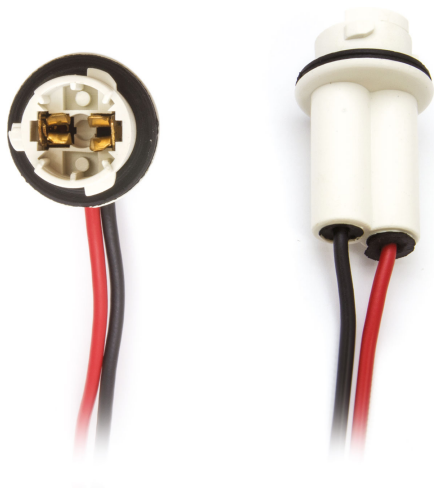

## Connettore T10

**Codice articolo:** 40737 - **EAN:** 8056324399490

Questo prodotto sostituisce il codice: QP940737 / 8056994735079

#### Informazioni sul prodotto

Quantità	1
Tipo lampada	W5W
Tipo spina	Femmina
Tipo zoccolo	W2,1x9,5d