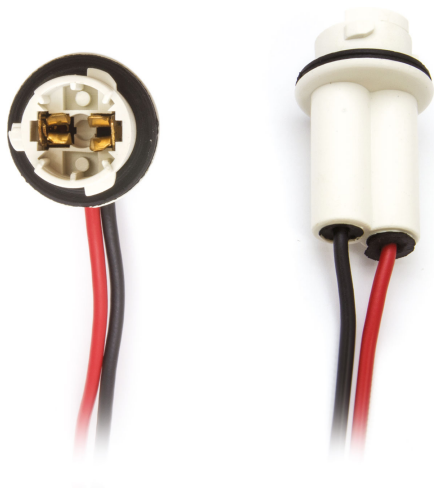

Connettore T10

Codice articolo: 40737 - **EAN:** 8056324399490

Questo prodotto sostituisce il codice: QP940737 / 8056994735079

DATI TECNICI

Informazioni sul prodotto

Quantità	1
Tipo lampada	W5W
Tipo spina	Femmina
Tipo zoccolo	W2,1x9,5d