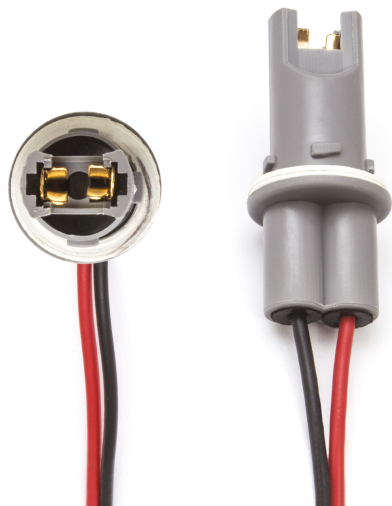

Connettore T10

Codice articolo: 40740 - **EAN:** 8056324399520

Questo prodotto sostituisce il codice: QP940740 / 8056994735109

DATI TECNICI

Informazioni sul prodotto

Quantità	1
Tipo lampada	W5W
Tipo zoccolo	W2,1x9,5d