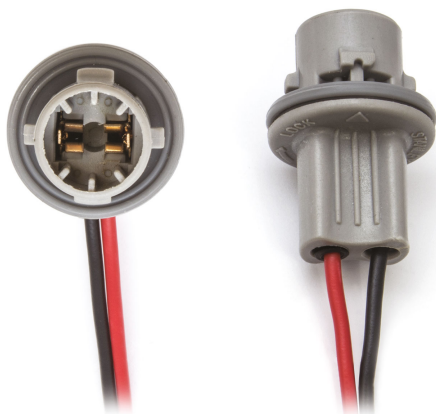

## Connettore T10

**Codice articolo:** 40742 - **EAN:** 8056324399544

Questo prodotto sostituisce il codice: QP940742 / 8056994735123

#### Informazioni sul prodotto

Quantità	1
Tipo lampada	W5W
Tipo zoccolo	W2,1x9,5d