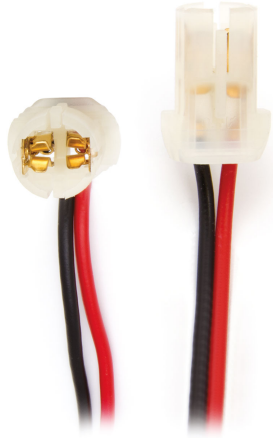

## Connector T10 (1PCS)

Item number: 40743 - EAN: 8056324399551

This product replaces the code: QP940743 / 8056994735130

#### Product information

Quantità	1
Tipo lampada	W5W
Tipo spina	Femmina
Tipo zoccolo	W2,1x9,5d