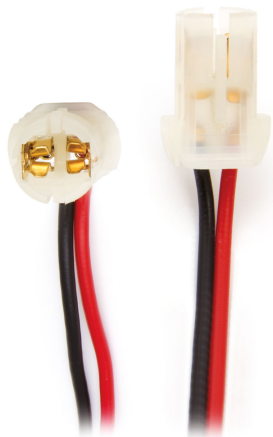

Connettore T10

Codice articolo: 40743 - **EAN:** 8056324399551

Questo prodotto sostituisce il codice: QP940743 / 8056994735130

DATI TECNICI

Informazioni sul prodotto

| | |
|--------------|-----------|
| Quantità | 1 |
| Tipo lampada | W5W |
| Tipo spina | Femmina |
| Tipo zoccolo | W2,1x9,5d |