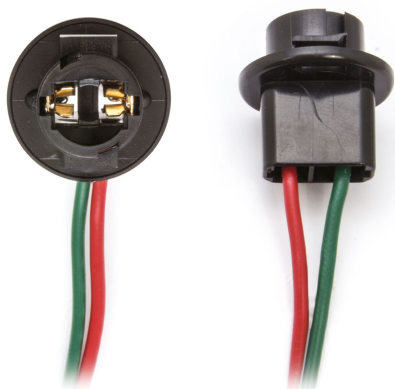

Connettore T10

Codice articolo: 40748 - **EAN:** 8056324399605

Questo prodotto sostituisce il codice: QP940748 / 8056994735185

DATI TECNICI

Informazioni sul prodotto

Quantità	1
Tipo lampada	W5W
Tipo spina	Femmina
Tipo zoccolo	W2,1x9,5d