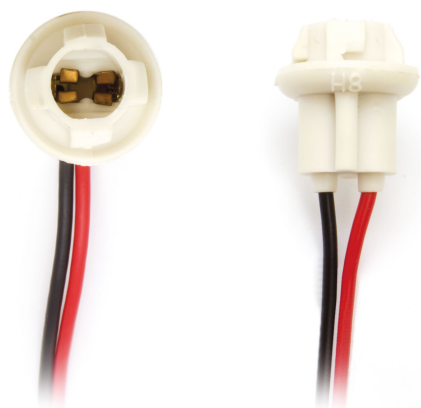

Connettore T10

Codice articolo: 40749 - **EAN:** 8056324399612

Questo prodotto sostituisce il codice: QP940749 / 8056994735192

DATI TECNICI

Informazioni sul prodotto

Quantità	1
Tipo lampada	W5W
Tipo spina	Femmina
Tipo zoccolo	W2,1x9,5d