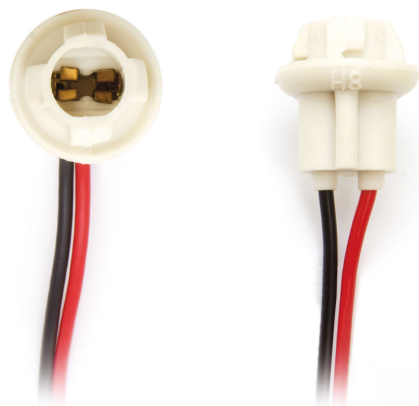

Connettore T10

Codice articolo: 40749 - EAN: 8056324399612

DATI TECNICI

Informazioni sul prodotto

Quantità	1
Tipo lampada	W5W
Tipo spina	Femmina
Tipo zoccolo	W2,1x9,5d