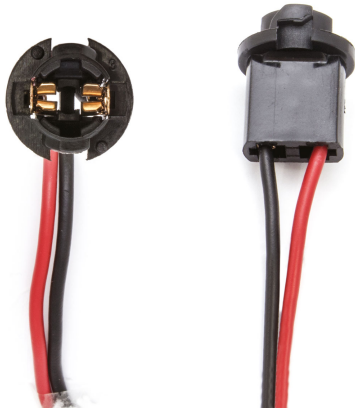

Connector T10 (1PCS)

Item number: 40750 - EAN: 8056324399629

This product replaces the code: QP940750 / 8056994735208

TECHNICAL DATA

Product information

Quantità	1
Tipo lampada	W5W
Tipo zoccolo	W2,1x9,5d