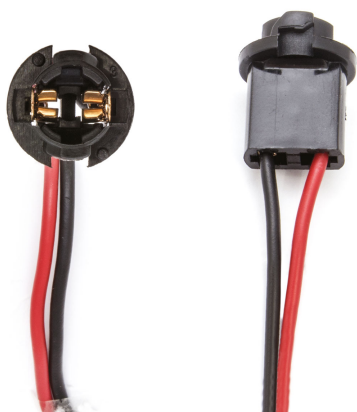

## Connettore T10

**Codice articolo:** 40750 - **EAN:** 8056324399629

Questo prodotto sostituisce il codice: QP940750 / 8056994735208

#### Informazioni sul prodotto

Quantità	1
Tipo lampada	W5W
Tipo zoccolo	W2,1x9,5d