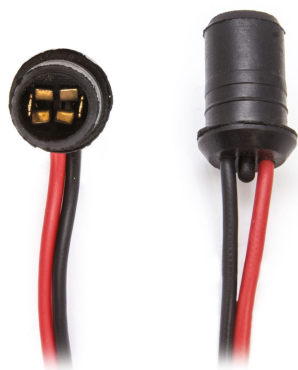

Connettore T10

Codice articolo: 40752 - EAN: 8056324399643

DATI TECNICI

Informazioni sul prodotto

Quantità	1
Tipo lampada	W5W
Tipo spina	Femmina
Tipo zoccolo	W2,1x9,5d