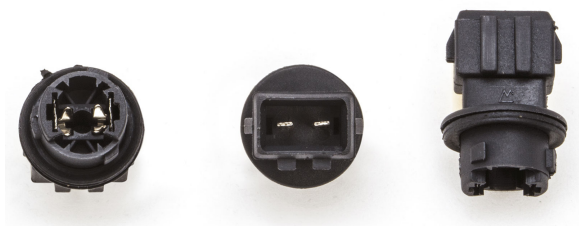

Connettore T10

Codice articolo: 40754 - EAN: 8056324399667

DATI TECNICI

Informazioni sul prodotto

Quantità	1
Tipo lampada	W5W
Tipo zoccolo	W2,1x9,5d