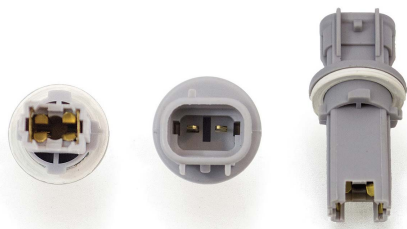

Connettore T10

Codice articolo: 40762 - **EAN:** 8056324399742

Questo prodotto sostituisce il codice: QP940762 / 8056994735321

DATI TECNICI

Informazioni sul prodotto

Quantità	1
Tipo lampada	W5W
Tipo zoccolo	W2,1x9,5d