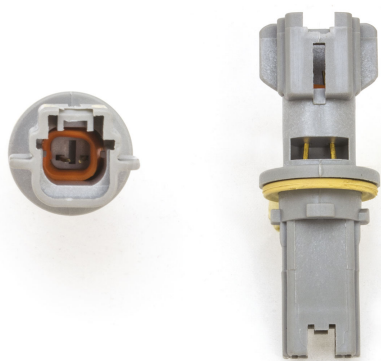

## Connettore T10

**Codice articolo:** 40763 - **EAN:** 8056324399759

Questo prodotto sostituisce il codice: QP940763 / 8056994735338

#### Informazioni sul prodotto

Quantità	1
Tipo lampada	W5W
Tipo zoccolo	W2,1x9,5d