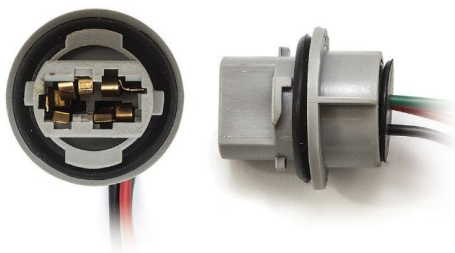

Connettore T20 2 Luci

Codice articolo: 40771 - **EAN:** 8056324399834

Questo prodotto sostituisce il codice: QP940771 / 8056994735413

DATI TECNICI

Informazioni sul prodotto

Quantità	1
Tipo lampada	T20 21/5W
Tipo spina	Femmina
Tipo zoccolo	W3X16q