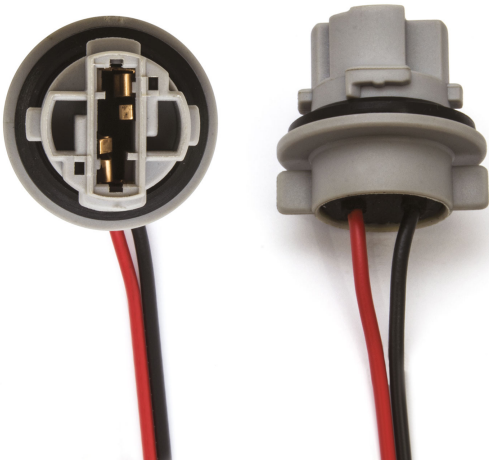

Connector T20 Single Beam (1PCS)

Item number: 40772 - EAN: 8056324399841

This product replaces the code: QP940772 / 8056994735420

TECHNICAL DATA

Product information

Quantità	1
Tipo lampada	T20 21W
Tipo spina	Femmina
Tipo zoccolo	W3X16d