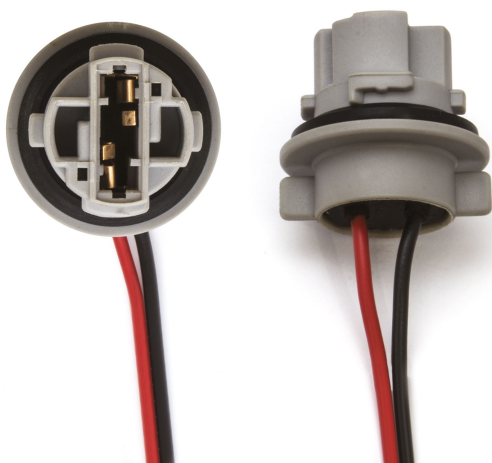

Connettore T20 1 Luce

Codice articolo: 40772 - **EAN:** 8056324399841

Questo prodotto sostituisce il codice: QP940772 / 8056994735420

DATI TECNICI

Informazioni sul prodotto

Quantità	1
Tipo lampada	T20 21W
Tipo spina	Femmina
Tipo zoccolo	W3X16d