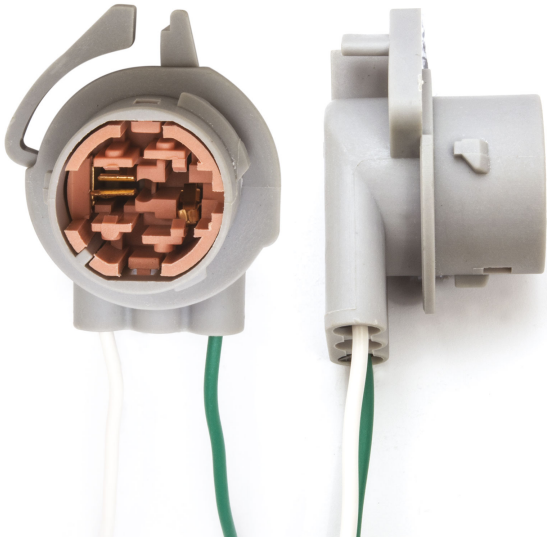

Connector P27W (3156) Single Beam (1PCS)

Item number: 40778 - EAN: 8056324399865

This product replaces the code: QP940778 / 8056994735444

TECHNICAL DATA

Product information

Quantità	1
Tipo lampada	P27W
Tipo zoccolo	W2,5X16d