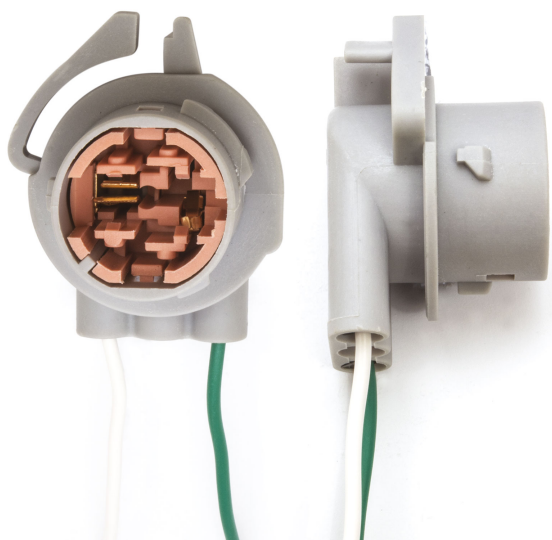

Connettore P27W (3156) 1 Luce

Codice articolo: 40778 - **EAN:** 8056324399865

Questo prodotto sostituisce il codice: QP940778 / 8056994735444

DATI TECNICI

Informazioni sul prodotto

Quantità	1
Tipo lampada	P27W
Tipo zoccolo	W2,5X16d