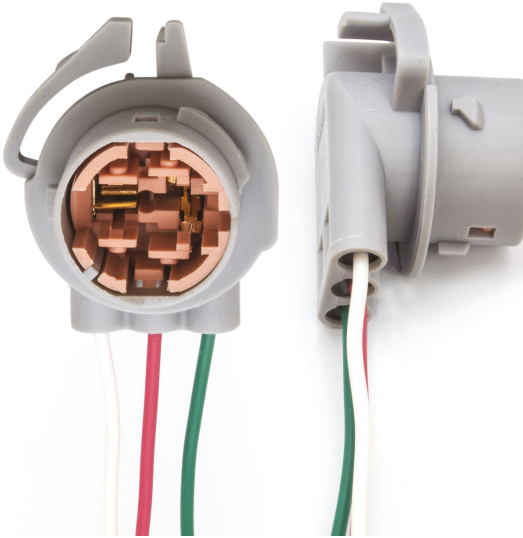

Connector P27/7W (3157) Dual Beam (1PCS)

Item number: 40779 - EAN: 8056324399872

This product replaces the code: QP940779 / 8056994735451

TECHNICAL DATA

Product information

Quantità	1
Tipo lampada	P27/7W
Tipo zoccolo	W2,5X16q