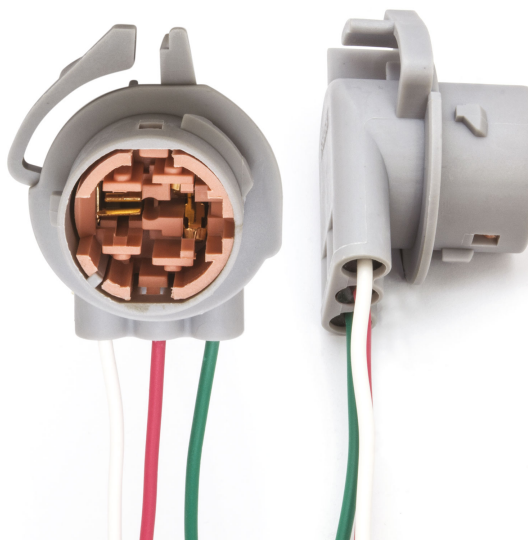

## Connettore P27/7W (3157) 2 Luci

Codice articolo: 40779 - EAN: 8056324399872

#### Informazioni sul prodotto

|              |          |
|--------------|----------|
| Quantità     | 1        |
| Tipo lampada | P27/7W   |
| Tipo zoccolo | W2,5X16q |