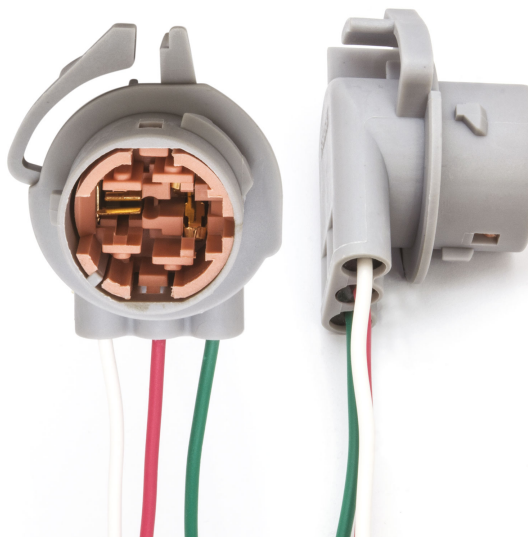

Connettore P27/7W (3157) 2 Luci

Codice articolo: 40779 - EAN: 8056324399872

Questo prodotto sostituisce il codice: QP940779 / 8056994735451

DATI TECNICI

Informazioni sul prodotto

Quantità	1
Tipo lampada	P27/7W
Tipo zoccolo	W2,5X16q