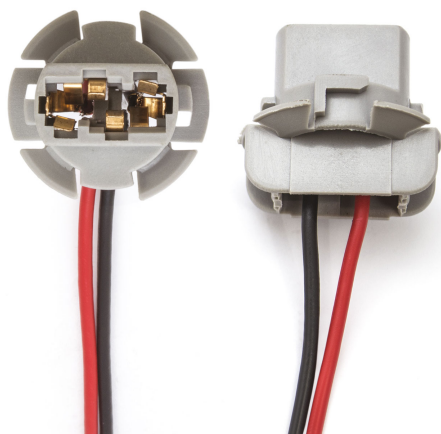

Connettore T20 1 Luce

Codice articolo: 40780 - **EAN:** 8056324399889

Questo prodotto sostituisce il codice: QP940780 / 8056994735468

DATI TECNICI

Informazioni sul prodotto

Quantità	1
Tipo lampada	T20 21W
Tipo spina	Femmina
Tipo zoccolo	W3X16d