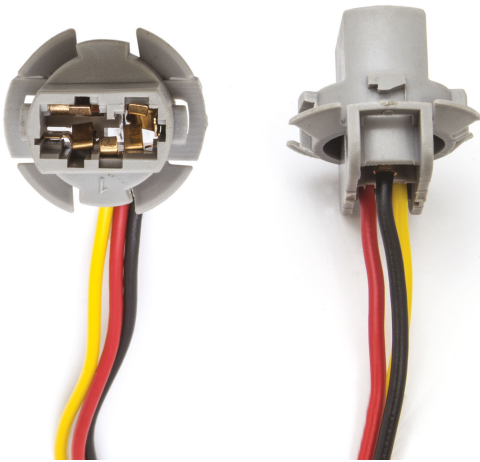

Connector T20 Dual Beam (1PCS)

Item number: 40781 - EAN: 8056324399896

This product replaces the code: QP940781 / 8056994735475

TECHNICAL DATA

Product information

Quantità	1
Tipo lampada	T20 21/5W
Tipo spina	Femmina
Tipo zoccolo	W3X16q