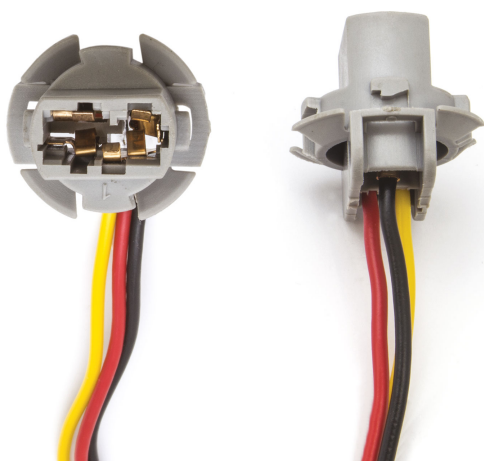

## Connettore T20 2 Luci

**Codice articolo:** 40781 - **EAN:** 8056324399896

Questo prodotto sostituisce il codice: QP940781 / 8056994735475

#### Informazioni sul prodotto

Quantità	1
Tipo lampada	T20 21/5W
Tipo spina	Femmina
Tipo zoccolo	W3X16q