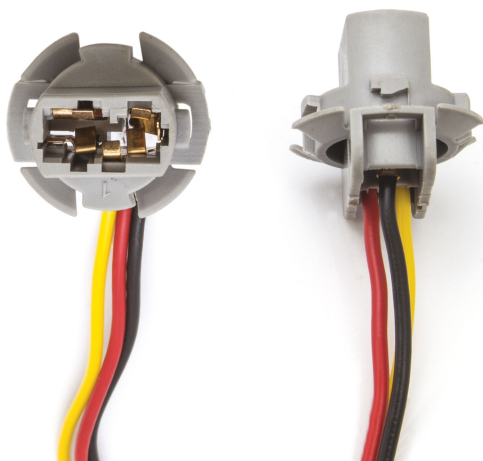

Connettore T20 2 Luci

Codice articolo: 40781 - **EAN:** 8056324399896

Questo prodotto sostituisce il codice: QP940781 / 8056994735475

DATI TECNICI

Informazioni sul prodotto

| | |
|--------------|-----------|
| Quantità | 1 |
| Tipo lampada | T20 21/5W |
| Tipo spina | Femmina |
| Tipo zoccolo | W3X16q |