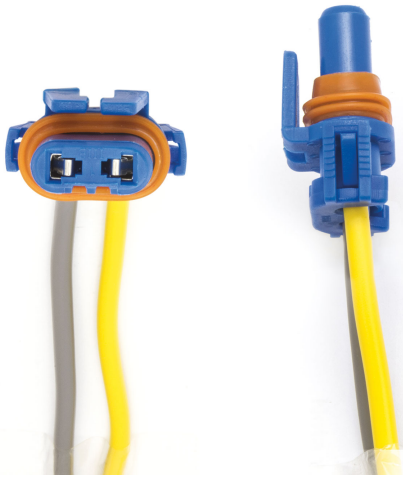

### Connector HB3 - 9005 (1PCS)

Item number: 40788 - EAN: 8056324399902

This product replaces the code: QP940788 / 8056994735482

### Product information

Quantità	1
Tipo lampada	HB3
Tipo spina	Femmina
Tipo zoccolo	P20d

---

IMAGES