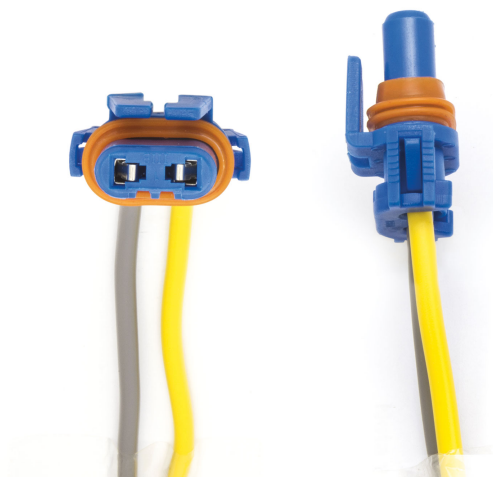

Connettore HB3 - 9005

Codice articolo: 40788 - **EAN:** 8056324399902

Questo prodotto sostituisce il codice: QP940788 / 8056994735482

DATI TECNICI

Informazioni sul prodotto

Quantità	1
Tipo lampada	HB3
Tipo spina	Femmina
Tipo zoccolo	P20d