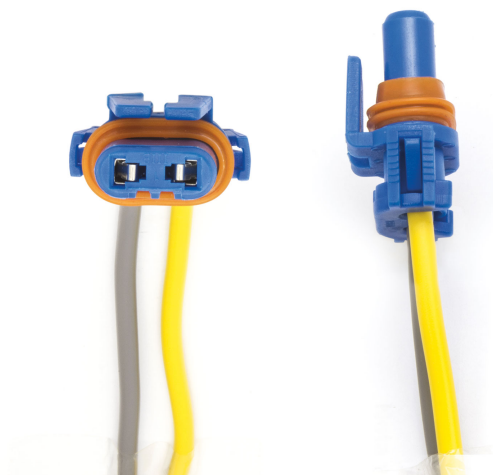

Connettore HB3 - 9005

Codice articolo: 40788 - **EAN:** 8056324399902

Questo prodotto sostituisce il codice: QP940788 / 8056994735482

DATI TECNICI

Informazioni sul prodotto

Quantità	1
Tipo lampada	HB3
Tipo spina	Femmina
Tipo zoccolo	P20d