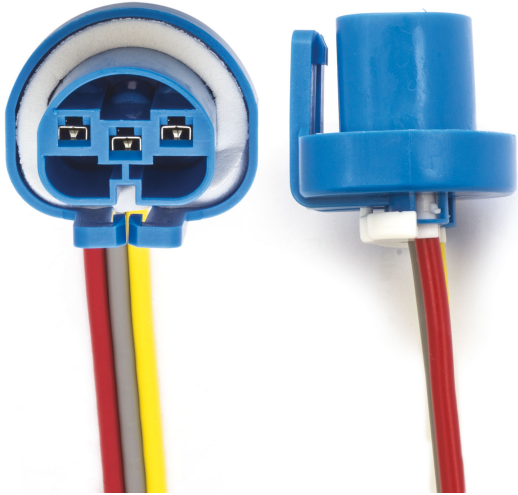

TECHNICAL DATASHEET

Connector HB1 - 9004 (1PCS)

Item number: 40790 - EAN: 8056324399926

This product replaces the code: QP940790 / 8056994735505

TECHNICAL DATA

Product information

Quantità	1
Tipo lampada	HB1
Tipo spina	Femmina
Tipo zoccolo	P29t