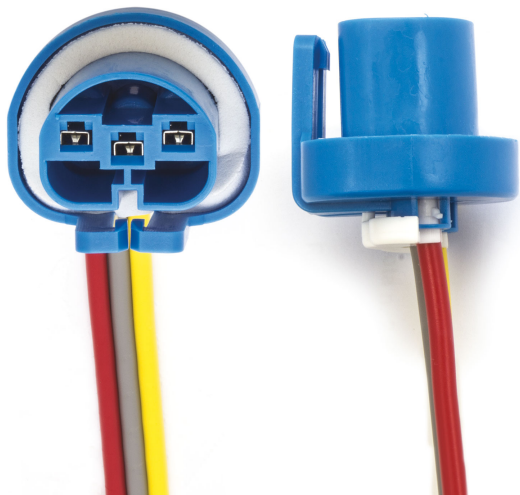

Connettore HB1 - 9004

Codice articolo: 40790 - **EAN:** 8056324399926

Questo prodotto sostituisce il codice: QP940790 / 8056994735505

DATI TECNICI

Informazioni sul prodotto

Quantità	1
Tipo lampada	HB1
Tipo spina	Femmina
Tipo zoccolo	P29t