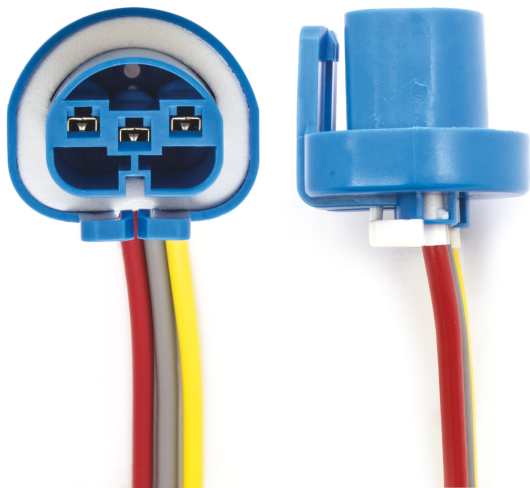

Connector HB5 - 9007 (1PCS)

Item number: 40791 - EAN: 8056324399933

This product replaces the code: QP940791 / 8056994735512

TECHNICAL DATA

Product information

Quantità	1
Tipo lampada	HB5
Tipo spina	Femmina
Tipo zoccolo	PX29t