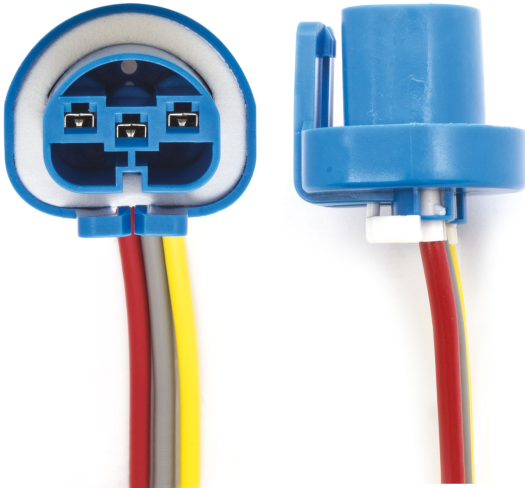

### Connector HB5 - 9007 (1PCS)

Item number: 40791 - EAN: 8056324399933

This product replaces the code: QP940791 / 8056994735512

##### Product information

Quantità	1
Tipo lampada	HB5
Tipo spina	Femmina
Tipo zoccolo	PX29t

---

IMAGES