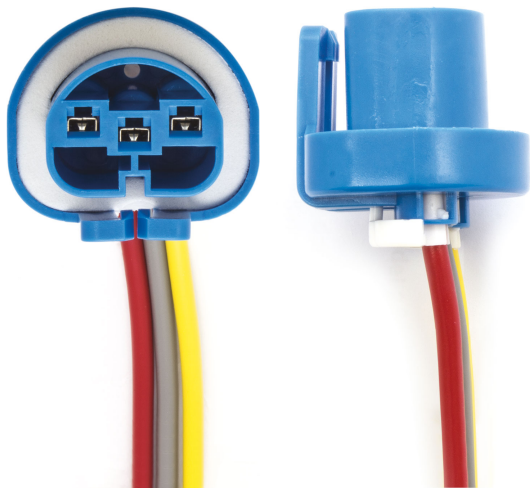

## Connettore HB5 - 9007

**Codice articolo:** 40791 - **EAN:** 8056324399933

Questo prodotto sostituisce il codice: QP940791 / 8056994735512

#### Informazioni sul prodotto

Quantità	1
Tipo lampada	HB5
Tipo spina	Femmina
Tipo zoccolo	PX29t

---

IMMAGINI