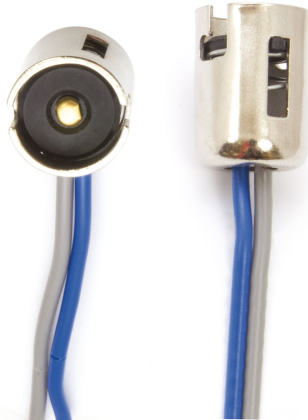

Connector P21W (1PCS)

Item number: 40793 - EAN: 8056324399957

This product replaces the code: QP940793 / 8056994735536

TECHNICAL DATA

Product information

Quantità	1
Tipo lampada	P21W
Tipo spina	Femmina
Tipo zoccolo	BA15S